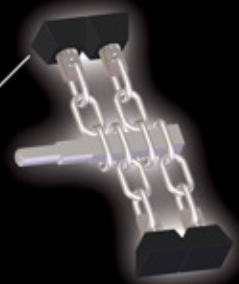

# RICHTERUNG, GANZ EINFACH IM STEHEN! 1 TAG

Karbon Teleskopstange  
1,35m - 1,75m

Aufsatz mit Schwingblättern aus Eisen  
INFACO Patent

Aufsatz mit Schwingblättern  
aus Gummi  
*optional*